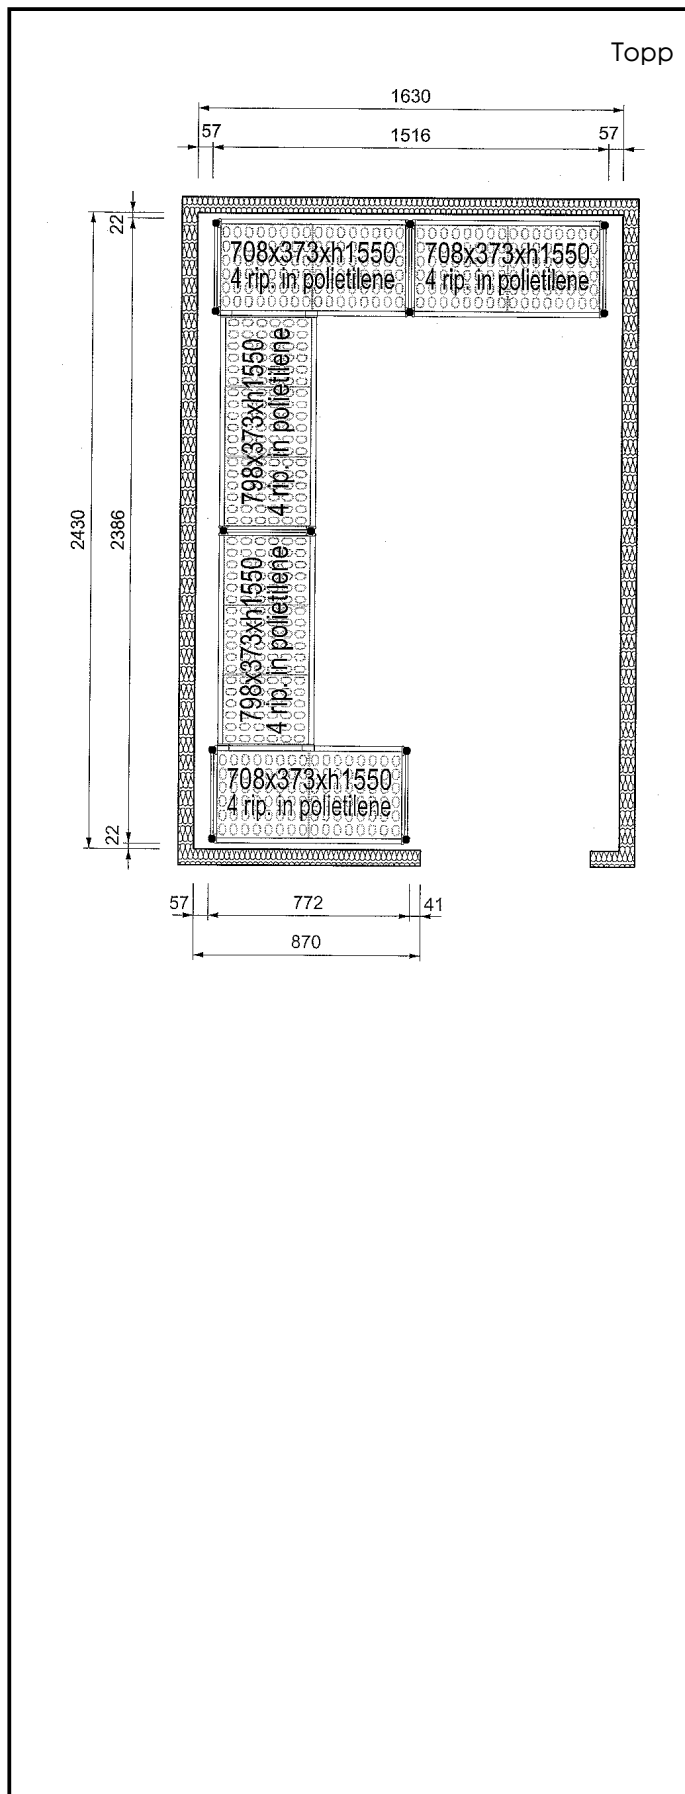

Electrolux
PROFESSIONAL

Rostfri inredning
Hyllor bestående av: aluminiumstegar och
4 plasthyllor för 1630x2430 mm kylrum

Viktig information

Yttermått, bredd	708 mm
137093 (CRS1624)	
Yttermått, djup	373 mm
Yttermått, höjd	1550 mm
Max kapacitetsvikt:	3400 kg
Nettovikt:	67 kg
Uprights	2

Rostfri inredning
Hyllor bestående av: aluminiumstegar och 4 plasthyllor för 1630x2430
mm kylrum
Företaget förbehåller sig rätten att göra ändringar i de produkter utan föregående meddelande.